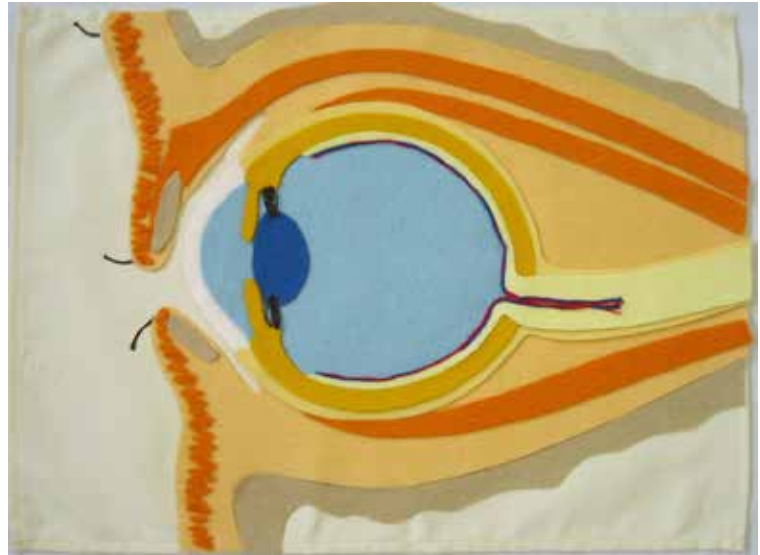

# ☆からだのしくみシリーズ☆

## ～目を大切に～

わたしたちは目で物の色や形を見たり、立体感や距離感を認識しています。小さな子供のなかで、視力などの発達が十分でない場合、矯正を行い視力を十分に発達させるために厚いめがねを掛けている事があります。治療の一環ですから、温かい目で見守ってあげてほしいです。この度は、「目のしくみ」「目の構造とはたらき」「目を動かす筋肉」「目の屈折異常とその矯正」について解りやすく手作りで表現してみました。目の大切さを理解していただくための教材です。

目 1 (27cm×37cm×2枚)

目 2 (27cm×37cm)

目 3 (約18cm×約25cm)

目 4 (約120cm×約110cm)

注文番号	商品名	材料代	個数	完成品代	個数
目 1	目のしくみ(裁断接着済)	5,100		7,200	
目 2	目の構造とはたらき(裁断接着済)	5,300		7,500	
目 3	目を動かす筋肉(完成品)	—		2,750	
目 4	目の屈折異常とその矯正(裁断接着済)	5,800		7,800	